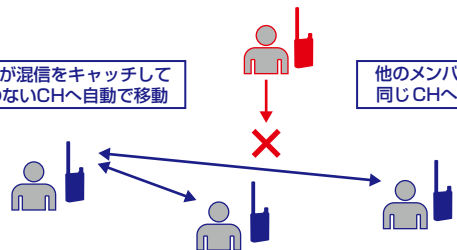

## それなら YAESUコネクです

YAESUコネクならモードを選ぶだけで買ったその日から柔軟な運用ができます

### ● プロモード 工事現場、セキュリティ、イベント会場など

無線機が混信をキャッチして混信のないCHへ自動で移動

他のメンバーも同じCHへ移動

YAESUコネクならテレポート技術（特許）で自動で混信を回避し確実に快適なコミュニケーションを約束