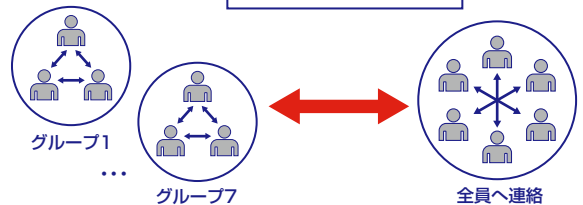

### ● プロモード 工事現場、セキュリティ、イベント会場など

無線機が混信をキャッチして混信のないCHへ自動で移動

他のメンバーも同じCHへ移動

YAESUコネクならテレポート技術（特許）で自動で混信を回避し確実に快適なコミュニケーションを約束

### ● グループモード 大型ホテル、カーディーラー、イベント会場など

ワンタッチで全員と連絡

YAESUコネクならマージ機能で一斉連絡が可能