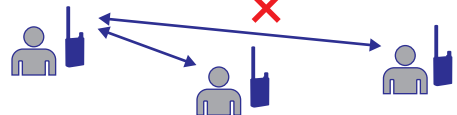

他のスタッフともっと
意思の疎通ができるといいのに・・・

でも設定が難しそうだな・・・

接客中だと合図が
送れないよね・・・

それなら YAESUコネクです

YAESUコネクならモードを選ぶだけで買ったその日から柔軟な運用ができます

● プロモード 工事現場、セキュリティ、イベント会場など

無線機が混信をキャッチして
混信のないCHへ自動で移動

他のメンバーも
同じCHへ移動

YAESUコネクならテレポート技術（特許）で
自動で混信を回避し確実に快適なコミュニケーションを約束

● グループモード 大型ホテル、カーディーラー、イベント会場など

ワンタッチで全員と連絡

YAESUコネクならマージ機能で一斉連絡が可能

● デュオモード ホテルのフロント係とレストラン、カーディーラーのフロント係と修理部門など

マネージャー

マージ機能

YAESUコネクならマージ機能で一斉連絡が可能