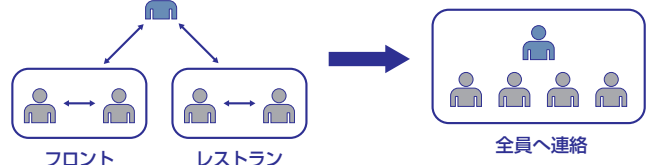

他のスタッフともっと
意思の疎通ができるといいのに・・・

でも設定が難しそうだな・・・

接客中だと合図が
送れないよね・・・

それなら YAESUコネクです

YAESUコネクならモードを選ぶだけで買ったその日から柔軟な運用ができます

● プロモード 工事現場、セキュリティ、イベント会場など

無線機が混信をキャッチして
混信のないCHへ自動で移動

他のメンバーも
同じCHへ移動

YAESUコネクならテレポート技術（特許）で
自動で混信を回避し確実に快適なコミュニケーションを約束

● グループモード 大型ホテル、カーディーラー、イベント会場など

ワンタッチで全員と連絡

YAESUコネクならマージ機能で一斉連絡が可能

● デュオモード ホテルのフロント係とレストラン、カーディーラーのフロント係と修理部門など

マネージャー

マージ機能

YAESUコネクならマージ機能で一斉連絡が可能