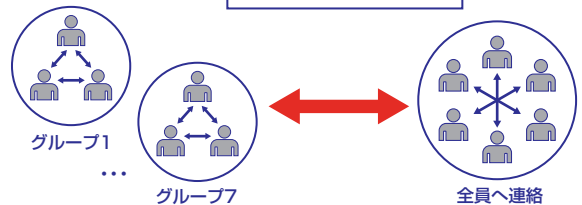

他のスタッフともっと
意思の疎通ができるといいのに・・・

でも設定が難しそうだな・・・

接客中だと合図が
送れないよね・・・

それなら YAESUコネクです

YAESUコネクならモードを選ぶだけで買ったその日から柔軟な運用ができます

● プロモード 工事現場、セキュリティ、イベント会場など

無線機が混信をキャッチして
混信のないCHへ自動で移動

他のメンバーも
同じCHへ移動

YAESUコネクならテレポート技術（特許）で
自動で混信を回避し確実に快適なコミュニケーションを約束

● グループモード 大型ホテル、カーディーラー、イベント会場など

ワンタッチで全員と連絡

YAESUコネクならマージ機能で一斉連絡が可能

● デュオモード ホテルのフロント係とレストラン、カーディーラーのフロント係と修理部門など

マネージャー

マージ機能

YAESUコネクならマージ機能で一斉連絡が可能