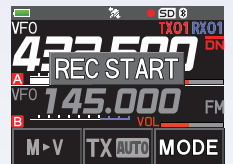

録音機能

相手局の音声や自局の送信音声を録音することができます。録音した音声データは、microSDカードに音声リストとして保存され簡単に再生することができます。

microSDカードスロット装備

microSDカード(最大32GB)に、GPSログ(移動軌跡情報)とからPC上に地図表示、音声データ、メモリー内容のバックアップ、画像データなどを保存することができます。また、他の無線機との間で設定情報の共有やクローンが可能です。