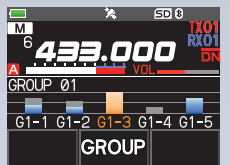

CAM (CH Activity Monitor) ※1

常時決められたチャンネルでアクティビティモニターを使う場合には
PMGとは別にCAM(CH Activity Monitor)機能を用意しました。CAMを使う
には、メモリーチャンネルごとに登録するCAMを選択しておきます。後は
メニュー画面でCAMモードを呼び出せばPMGと同じようにバーグラフで
それぞれの周波数のアクティビティを
表示します。表示されているバーにタッ
チすればそのチャンネルへ移動するタッ
チアンドゴーオペレーションです。CAMグ
ループは最大10グループ、5ch/Groupま
で登録が可能です。

優れた基本性能とまったく新しい操作感覚で快適なオペレーションを実現

C4FMの高音質と1000mW大音量

コンパクトボディながら1000mWの大音量を実現
しています。音質にもチューニングが施され、騒音
の激しい屋外の使用でもクリアで快適な通信を
可能にしています。

VFO バンドスキップ機能

VFOのバンド選択は『BAND』キーを押して移動しますが、使
用しないバンドをスキップすることができます。スキップし
ているバンドの周波数でもメモリーチャンネルに登録した
周波数は呼び出すことができます。

メモリーオートグルーピング (MAG)

メモリーチャンネルをバンドごとに自動でグルーピングして
呼び出すことができるメモリーオートグルーピング (MAG)
機能を搭載しています。メモリーチャンネル運用中に
『BAND』キーを押すと、ALL→AIR/バンド帯→144MHz/
VHF帯→430MHz/UHF帯→AM (AMラジオ放送)→FM (FM
ラジオ放送)→SW (短波帯)→OTHERの順にバンドが切り
替わり各バンドでグルーピングされたチャンネルを呼び
出すことができます。ALLでは、MAG機能がOFFとなり
ます。