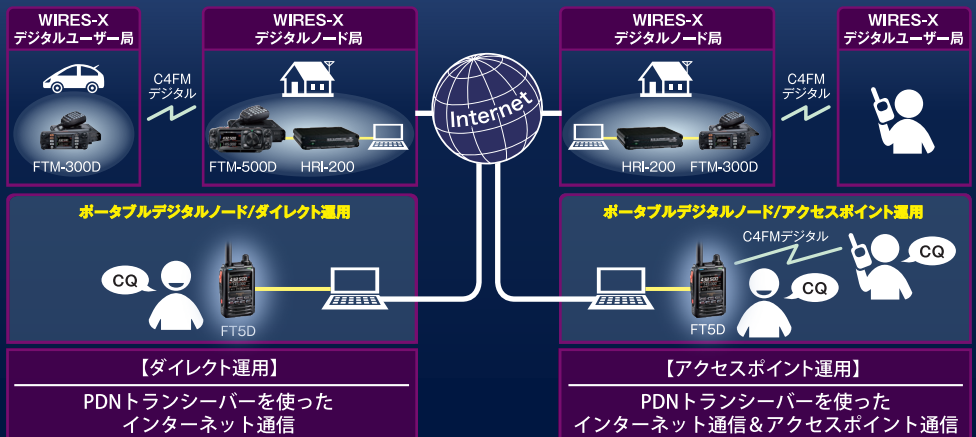

一歩先を行く高音質C4FMデジタル / アナログFM、デジタル通信を自動切替

高音質C4FMデジタル

業務用無線など、プロ仕様の標準的な変調方式となっているC4FMデジタル方式は、他のデジタル方式に比べ通信品質(BER: Bit Error Rate特性)が優れているという特長を持ち、このC4FM方式にYAESU独自のエラーコレクション技術を加えることで、高音質で途切れ難く、広い通信範囲を確保するなど総合的な高品位通信を実現しています。

DG-ID(デジタルグループID) / グループモニター(GM)

"00" から "99" の中からメンバー同士で同じ番号(DG-ID番号)に設定するだけで簡単にグループ通信を楽しむことができます。DG-ID番号が"00"の場合には、すべての音声を受信することができます。

共通の周波数を使えば、同じDG-ID番号に設定しているメンバーが、通信範囲内にいるかどうかを自動的にチェックし、コールサイン毎にメンバーの距離と方位の情報を画面に表示します。最大24局のメンバーの位置を確認することができます。

AMS(Automatic Mode Select)が 実現するFMフレンドリーデジタル

相手からの受信信号に合わせて自動的にトランシーバーが通信モードを選択して受信するAMSは、アナログFMとC4FMデジタルの通信モードをその都度切り替えることなく全てのメニュー間で通信を行うことができるFMフレンドリーデジタル機能です。

フルカラーで快適なナビゲーション

●リアルタイムナビゲーション機能

C4FMデジタルのV/Dモードで通信中の相手局の位置をコンパス画面にリアルタイムで表示します。相手との位置関係を常に確認することができるので待ち合わせや合流などに便利な機能です。

●バックトラック機能

現在地からあらかじめ登録された地点までの距離と方位をリアルタイムで表示します。出発地点を登録しておけば、現在地から出発地点に戻るバックトラック機能としてナビゲーションをすることができます。(最大3カ所まで登録が可能)

世界で認められたワイヤーズ、いつでもどこでも快適なインターネット遠距離通信を楽しめます

ポータブルデジタルノード機能

インターネットに接続したノード局にアクセスして遠方の局との通信を行うことができます。また、直接パソコンからインターネットに接続することが可能なWIRES-Xポータブルデジタルノード機能に対応していますので、インターネット環境とパソコンなどの接続する機器があれば、外出先でも簡単にインターネット通信が可能です。

外出先でもインターネット回線を使ってデジタルノード局の運用が可能です。

ノード局に接続しなくてもFT5Dとパソコンを使って簡単にインターネット通信を楽しむことができます。

簡単に機動性に優れたポータブルデジタルノード機能

*PDN: ポータブルデジタルノード機能対応