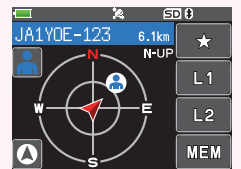

●バックトラック機能

現在地からあらかじめ登録された地点までの距離と方位をリアルタイムで表示します。出発地点を登録しておけば、現在地から出発地点に戻るバックトラック機能としてナビゲーションをすることができます。(最大3カ所まで登録が可能)