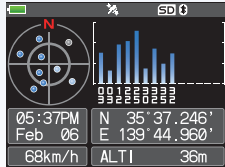

運用の楽しさを最大限に引き出す充実した機能と装備

本格的な広帯域受信

0.5MHz ~ 999.99MHz (Aバンド)、108MHz ~ 580MHz (Bバンド)を連続でカバーする広帯域受信に対応しています。

79チャンネル バンドスコープ機能

現在のVFO周波数を中心にして上下最大79チャンネルの使用状態(信号強度)を高速でディスプレイに表示します。表示(チャンネル数)は、79/39/19チャンネルから選択ができます。ダイヤルツマミを回して中心周波数を変更したり、スコープ画面へのタッチ操作でその周波数へ移動することが可能です。

高精度GPSレシーバー

高精度の測位を可能にする準天頂衛星システム「みちびき」に対応したGPSレシーバーを搭載。C4FMのデジタルモードでは、リアルタイムで相手局の位置と方向が表示できます。GPSログ機能など多彩な機能に対応しています。

ロングライフ 2,200mAh 大容量リチウムイオン電池パックを標準装備

大容量2,200mAhリチウムイオン電池パック(SBR-14LI)を標準で付属しています。送信出力5W時、約9.3時間*3の運用が可能です。

*5W送信6秒、受信6秒、待ち受け48秒の繰り返しによる使用を想定

使用バンド	バッテリー持続時間 (SBR-14LI)
144 MHz	約9.3時間
430 MHz	約8時間

AF DUAL AM/FMラジオ受信+2波同時待ち受け

AF-DUAL機能は、AMラジオやFMラジオ放送を受信しながら同時にAバンドとBバンドの待ち受けができます。AバンドまたはBバンドの信号を受信すると、自動でラジオ放送の受信を中断して受信バンドに切り替わり音声を聞くことができます。

1200/9600bps APRS®通信*4

自局と他局の位置情報をやり取りしてディスプレイに表示し、コンパス表示で他局との位置関係を把握できます。また、インターネットで移動軌跡を見ることができます。

* APRS通信はBバンドのみ対応。

Bluetooth® でハンズフリー運用*5

オプションのブルートゥースヘッドセットSSM-BT20を使用したワイヤレス運用が可能です。音声自動送信(VOX)機能にも対応していますので、完全ハンズフリーで運用することもできます。

・ブルートゥースヘッドセットSSM-BT20は一度の充電で約20時間の使用ができます。

*: Bluetooth®ヘッドセットは市販のものでも使用できますが、全てのBluetooth®製品の動作を保証するものではありません。オプションのBluetooth®ヘッドセットSSM-BT20を使用されることをお勧めします。

録音機能

相手局の音声や自局の送信音声を録音することができます。録音した音声データは、microSDカードに音声リストとして保存され簡単に再生することができます。

microSDカードスロット装備

microSDカード(最大32GB)に、GPSログ(移動軌跡情報)とからPC上に地図表示、音声データ、メモリー内容のバックアップ、画像データなどを保存することができます。また、他の無線機との間で設定情報の共有やクローンが可能です。

一歩先を行く高音質C4FMデジタル / アナログFM、デジタル通信を自動切替

高音質C4FMデジタル