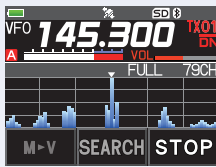

運用の楽しさを最大限に引き出す充実した機能と装備

本格的な広帯域受信

0.5MHz ~ 999.99MHz (Aバンド)、108MHz ~ 580MHz (Bバンド)を連続でカバーする広帯域受信に対応しています。

79チャンネル バンドスコープ機能

現在のVFO周波数を中心にして上下最大79チャンネルの使用状態(信号強度)を高速でディスプレイに表示します。表示(チャンネル数)は、79/39/19チャンネルから選択ができます。ダイヤルツマミを回して中心周波数を変更したり、スコープ画面へのタッチ操作でその周波数へ移動することが可能です。

高精度GPSレシーバー

高精度の測位を可能にする準天頂衛星システム「みちびき」に対応したGPSレシーバーを搭載。C4FMのデジタルモードでは、リアルタイムで相手局の位置と方向が表示できます。GPSログ機能など多彩な機能に対応しています。