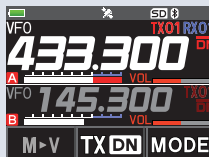

C4FM/C4FM 同時待ち受け対応

AバンドとBバンドで同時にC4FMデジタルの待ち受けが可能です。

・AバンドとBバンドのC4FMデジタル音声
の同時再生はできません。両方のバン
ドに同時にC4FMデジタル信号が入って
きた場合には操作バンドの受信を優先
します。