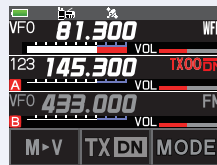

AF DUAL AM/FMラジオ受信+2波同時待ち受け

AF-DUAL機能は、AMラジオやFMラジオ放送を受信しながら同時にAバンドとBバンドの待ち受けができます。AバンドまたはBバンドの信号を受信すると、自動でラジオ放送の受信を中断して受信バンドに切り替わり音声を聞くことができます。

1200/9600bps APRS®通信*4

自局と他局の位置情報をやり取りしてディスプレイに表示し、コンパス表示で他局との位置関係を把握できます。また、インターネットで移動軌跡を見ることができます。

* APRS通信はBバンドのみ対応。