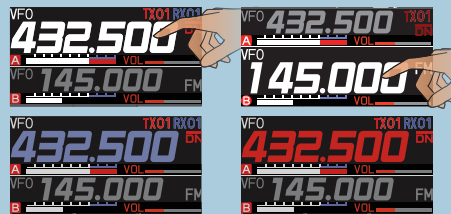

### 高精細フルカラー液晶タッチパネルとアクティビティモニターによる タッチ&ゴー オペレーション

タッチパネルディスプレイの採用により  
直感的でスムーズな操作を実現

#### デュアルLEDインジケータ

Aバンド(左)、Bバンド(右)の独立した表示によりバンドごとの  
受信状態と通信モードをひと目で把握することができます。

#### 大きく見やすい周波数表示

高解像度フルカラーディスプレイは、操作バンドの周波数表示  
が強調され優れた視認性を誇ります。運用するバンドの文字  
色は、ホワイト/ブルー/レッドの3色から選択が可能です。