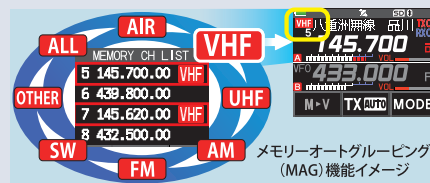

#### C4FMの高音質と1000mW大音量

コンパクトボディながら1000mWの大音量を実現  
しています。音質にもチューニングが施され、騒音  
の激しい屋外の使用でもクリアで快適な通信を  
可能にしています。

#### VFO バンドスキップ機能

VFOのバンド選択は『BAND』キーを押して移動しますが、使  
用しないバンドをスキップすることができます。スキップし  
ているバンドの周波数でもメモリーチャンネルに登録した  
周波数は呼び出すことができます。

#### メモリーオートグルーピング (MAG)

メモリーチャンネルをバンドごとに自動でグルーピングして  
呼び出すことができるメモリーオートグルーピング (MAG)  
機能を搭載しています。メモリーチャンネル運用中に  
『BAND』キーを押すと、ALL→AIR/バンド帯→144MHz/  
VHF帯→430MHz/UHF帯→AM (AMラジオ放送)→FM (FM  
ラジオ放送)→SW (短波帯)→OTHERの順にバンドが切り  
替わり各バンドでグルーピングされたチャンネルを呼び  
出すことができます。ALLでは、MAG機能がOFFとなり  
ます。