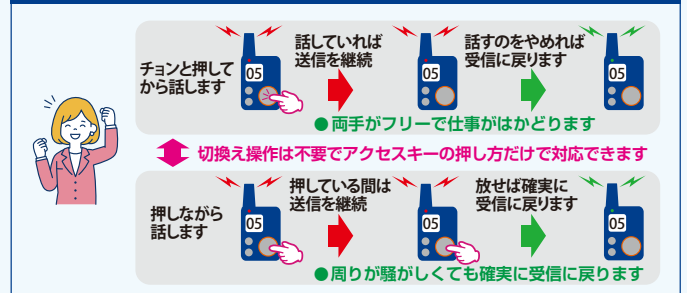

- 2つの受信部で複数の混信をシャットアウト、プログレードの混信回避機能MCM (マルチ チャンネル モニター) システムです
- 複数の混信があるときでも瞬時に自動で混信を回避します
- グループ間の移動もワンタッチでできます
- マージ機能でグループの垣根をとって一斉連絡ができます
- 割り込み連絡ができるオンデマンドモードでいつもスピーディーで効率的な連絡が行えます

SRS12 シリーズ ヤエス コネクト・ライトの特長

簡単操作

自動混信回避機能

グループに分かれていても一斉連絡ができるマージ機能

ワンクリックハンズフリー機能 (特許取得済)

エリアリサーチ機能

エアークローン機能

1つのグループで使う

- ボリュームと送話のアクセスキーを押すだけで連絡ができる簡単操作
- 混信があると瞬時に混信のないペアチャンネルへ移動して混信を回避しますので、混信が起こったことも気づかずに通話を行うことができます
- 混信が煩雑に起こるときは、簡単に別のペアチャンネルへ移動できます
- ホットライン機能でグループ内の特定のメンバーとだけ通話が可能

2~4グループで使う

- フロント係、客室係、駐車場、レストランなど、複数のグループが別々に連絡を取り合うようなホテルや旅館をはじめ、レストラン、クリニック、カーディーラーなどに最適です
- 業務に合わせて2~4グループを選択できます
- 混信があると瞬時に混信のないチャンネルへ移動して混信を回避します
- 緊急時にマージ機能で簡単に全てのスタッフが連絡を取り合うことができます
- グループ間の移動も簡単にできます