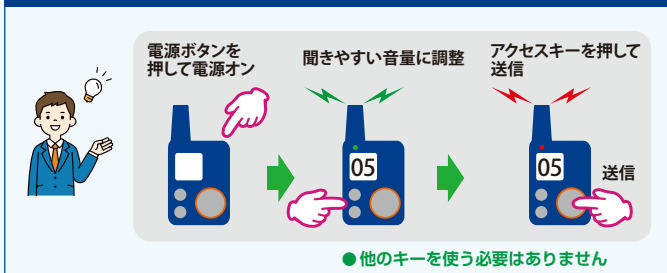

ヤエス コネクトは自動混信回避 いつもスタッフとつながる、、、だから安心 新時代の業務用通信機です

ヤエス コネクト・ライト (特許出願中)

- 1つの受信部で混信を回避するDCM (デュアル チャンネル モニター) システムです
- 混信があると瞬時に自動で混信を回避します
- グループ間の移動もワンタッチでできます
- マージ機能でグループの垣根をとって一斉連絡ができます

ヤエス コネクト・プロ (特許出願中)

- 2つの受信部で複数の混信をシャットアウト、プログレードの混信回避機能MCM (マルチ チャンネル モニター) システムです
- 複数の混信があるときでも瞬時に自動で混信を回避します
- グループ間の移動もワンタッチでできます
- マージ機能でグループの垣根をとって一斉連絡ができます
- 割り込み連絡ができるオンデマンドモードでいつもスピーディーで効率的な連絡が行えます

SRS12 シリーズ ヤエス コネクト・ライトの特長

簡単操作