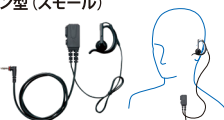

L型Φ3.5mm 4Pプラグ マイクコード: 約75cm イヤホンコード: 約50cm

耳掛け付きカナル型

イヤホン: より対線 (黒)、マイク: ストレートコード (黒)

EK-516W

・ CUEキー (センタリPTT) 付

・ 回転式クリップ

交換用イヤホン部品番号: YSR0087403

新製品

充電器 / ACアダプター / DCアダプター

デスクトップ充電スリーブ

SBH-60

2,640円 (税込)

・ USB Type-C

充電スリーブ

MCU-10

2,640円 (税込)