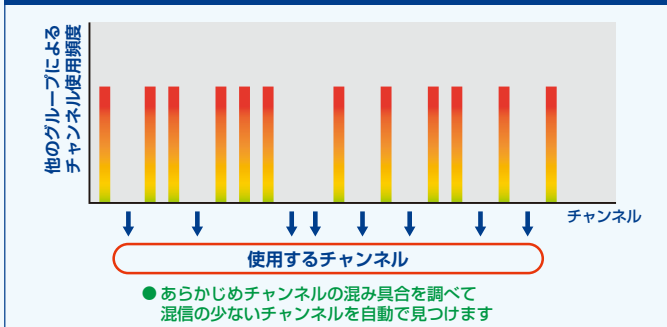

簡単操作

自動混信回避機能

グループに分かれていても一斉連絡ができるマージ機能

ワンクリックハンズフリー機能 (特許取得済)

エリアリサーチ機能

エアークローン機能

1つのグループで使う

- ボリュームと送話のアクセスキーを押すだけで連絡ができる簡単操作
- 混信があると瞬時に混信のないペアチャンネルへ移動して混信を回避しますので、混信が起こったことも気づかずに通話を行うことができます
- 混信が煩雑に起こるときは、簡単に別のペアチャンネルへ移動できます
- ホットライン機能でグループ内の特定のメンバーとだけ通話が可能