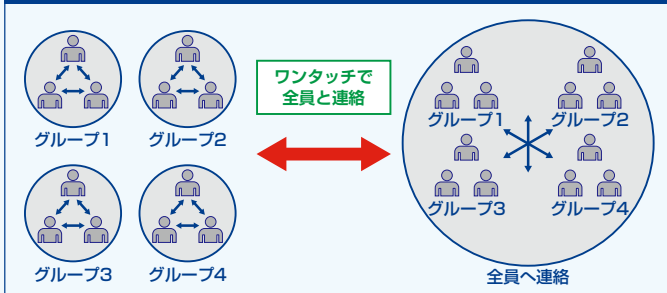

グループに分かれていても一斉連絡ができるマージ機能