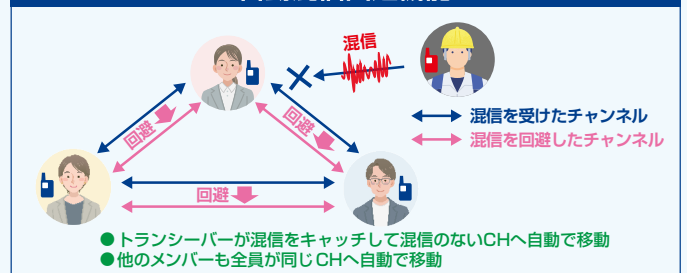

ヤエス コネクトは自動混信回避 いつもスタッフとつながる、、、だから安心 新時代の業務用通信機です

ヤエス コネクト・ライト (特許出願中)

- 1つの受信部で混信を回避するDCM (デュアル チャンネル モニター) システムです
- 混信があると瞬時に自動で混信を回避します
- グループ間の移動もワンタッチでできます
- マージ機能でグループの垣根をとって一斉連絡ができます

ヤエス コネクト・プロ (特許出願中)

- 2つの受信部で複数の混信をシャットアウト、プログレードの混信回避機能MCM (マルチ チャンネル モニター) システムです
- 複数の混信があるときでも瞬時に自動で混信を回避します
- グループ間の移動もワンタッチでできます
- マージ機能でグループの垣根をとって一斉連絡ができます
- 割り込み連絡ができるオンデマンドモードでいつもスピーディーで効率的な連絡が行えます

SRS12 シリーズ ヤエス コネクト・ライトの特長

簡単操作

自動混信回避機能

グループに分かれていても一斉連絡ができるマージ機能

ワンクリックハンズフリー機能 (特許取得済)

エリアリサーチ機能

エアークローン機能

1つのグループで使う

- ボリュームと送話のアクセスキーを押すだけで連絡ができる簡単操作
- 混信があると瞬時に混信のないペアチャンネルへ移動して混信を回避しますので、混信が起こったことも気づかずに通話を行うことができます
- 混信が煩雑に起こるときは、簡単に別のペアチャンネルへ移動できます
- ホットライン機能でグループ内の特定のメンバーとだけ通話が可能

2~4グループで使う

- フロント係、客室係、駐車場、レストランなど、複数のグループが別々に連絡を取り合うようなホテルや旅館をはじめ、レストラン、クリニック、カーディーラーなどに最適です
- 業務に合わせて2~4グループを選択できます
- 混信があると瞬時に混信のないチャンネルへ移動して混信を回避します
- 緊急時にマージ機能で簡単に全てのスタッフが連絡を取り合うことができます
- グループ間の移動も簡単にできます