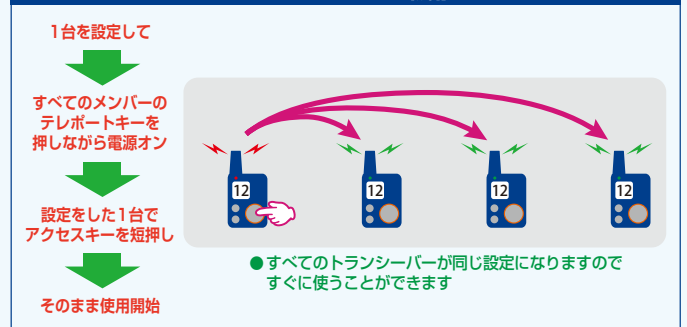

- 2つの受信部で複数の混信をシャットアウト、プログレードの混信回避機能MCM (マルチ チャンネル モニター) システムです
- 複数の混信があるときでも瞬時に自動で混信を回避します
- グループ間の移動もワンタッチでできます
- マージ機能でグループの垣根をとって一斉連絡ができます
- 割り込み連絡ができるオンデマンドモードでいつもスピーディーで効率的な連絡が行えます

SRS12 シリーズ ヤエス コネクト・ライトの特長

簡単操作

自動混信回避機能

グループに分かれていても一斉連絡ができるマージ機能

ワンクリックハンズフリー機能 (特許取得済)

エリアリサーチ機能

エアークローン機能

1つのグループで使う

- ボリュームと送話のアクセスキーを押すだけで連絡ができる簡単操作
- 混信があると瞬時に混信のないペアチャンネルへ移動して混信を回避しますので、混信が起こったことも気づかずに通話を行うことができます
- 混信が煩雑に起こるときは、簡単に別のペアチャンネルへ移動できます
- ホットライン機能でグループ内の特定のメンバーとだけ通話が可能