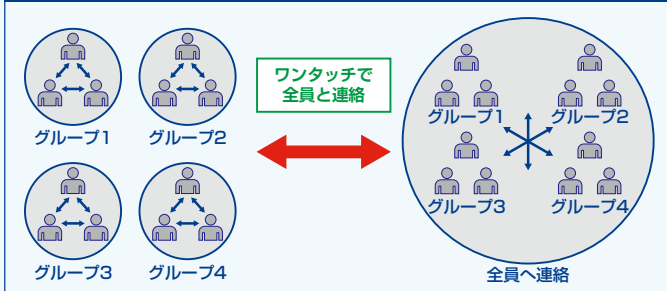

グループに分かれていても一斉連絡ができるマージ機能