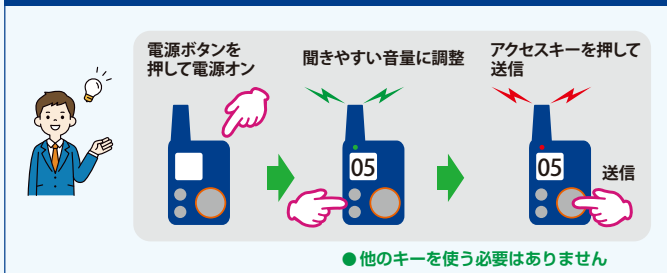

ヤエス コネクトは自動混信回避 いつもスタッフとつながる、、、だから安心 新時代の業務用通信機です

ヤエス コネクト・ライト (特許出願中)

- 1つの受信部で混信を回避するDCM (デュアル チャンネル モニター) システムです
- 混信があると瞬時に自動で混信を回避します
- グループ間の移動もワンタッチでできます
- マージ機能でグループの垣根をとって一斉連絡ができます

ヤエス コネクト・プロ (特許出願中)

- 2つの受信部で複数の混信をシャットアウト、プログレードの混信回避機能 MCM (マルチ チャンネル モニター) システムです
- 複数の混信があるときでも瞬時に自動で混信を回避します
- グループ間の移動もワンタッチでできます
- マージ機能でグループの垣根をとって一斉連絡ができます
- 割込み連絡ができるオンデマンドモードでいつもスピーディーで効率的な連絡が行えます

SRS12 シリーズ ヤエス コネクト・ライトの特長

簡単操作