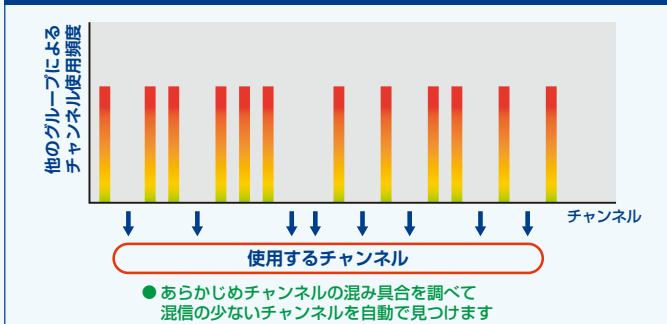

ヤエス コネクトは自動混信回避 いつもスタッフとつながる、、、だから安心 新時代の業務用通信機です

ヤエス コネクト・ライト (特許出願中)

- 1つの受信部で混信を回避するDCM (デュアル チャンネル モニター) システムです
- 混信があると瞬時に自動で混信を回避します
- グループ間の移動もワンタッチでできます
- マージ機能でグループの垣根をとって一斉連絡ができます

ヤエス コネクト・プロ (特許出願中)

- 2つの受信部で複数の混信をシャットアウト、プログレードの混信回避機能 MCM (マルチ チャンネル モニター) システムです
- 複数の混信があるときでも瞬時に自動で混信を回避します
- グループ間の移動もワンタッチでできます
- マージ機能でグループの垣根をとって一斉連絡ができます
- 割込み連絡ができるオンデマンドモードでいつもスピーディーで効率的な連絡が行えます

SRS12 シリーズ ヤエス コネクト・ライトの特長

簡単操作

自動混信回避機能

グループに分かれていても一斉連絡ができるマージ機能

ワンクリックハンズフリー機能 (特許取得済)

エリアリサーチ機能

エアークローン機能

1つのグループで使う

- ボリュームと送話のアクセスキーを押すだけで連絡ができる簡単操作
- 混信があると瞬時に混信のないペアチャンネルへ移動して混信を回避しますので、混信が起こったことも気づかずに通話を行うことができます
- 混信が煩雑に起こるときは、簡単に別のペアチャンネルへ移動できます
- ホットライン機能でグループ内の特定のメンバーとだけ通話が可能

2~4グループで使う

- フロント係、客室係、駐車場、レストランなど複数のグループが別々に連絡を取り合うホテルやレストラン、クリニック、カーディーラーなどに最適です
- 業務に合わせて2~4グループを選択できます
- 混信があると瞬時に混信のないチャンネルへ移動して混信を回避します
- 緊急時にマージ機能で簡単に全てのスタッフが連絡を取り合うことができます
- グループ間の移動も簡単にできます