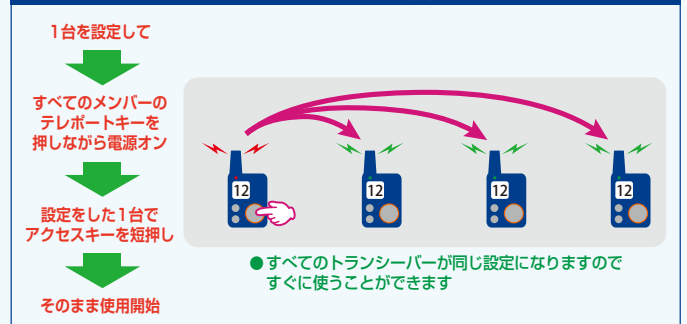

- 2つの受信部で複数の混信をシャットアウト、プログレードの混信回避機能 MCM (マルチ チャンネル モニター) システムです
- 複数の混信があるときでも瞬時に自動で混信を回避します
- グループ間の移動もワンタッチでできます
- マージ機能でグループの垣根をとって一斉連絡ができます
- 割込み連絡ができるオンデマンドモードでいつもスピーディーで効率的な連絡が行えます

SRS12 シリーズ ヤエス コネクト・ライトの特長

簡単操作

自動混信回避機能

グループに分かれていても一斉連絡ができるマージ機能

ワンクリックハンズフリー機能 (特許取得済)

エリアリサーチ機能

エアークローン機能

1つのグループで使う

- ボリュームと送話のアクセスキーを押すだけで連絡ができる簡単操作
- 混信があると瞬時に混信のないペアチャンネルへ移動して混信を回避しますので、混信が起こったことも気づかずに通話を行うことができます
- 混信が煩雑に起こるときは、簡単に別のペアチャンネルへ移動できます
- ホットライン機能でグループ内の特定のメンバーとだけ通話が可能