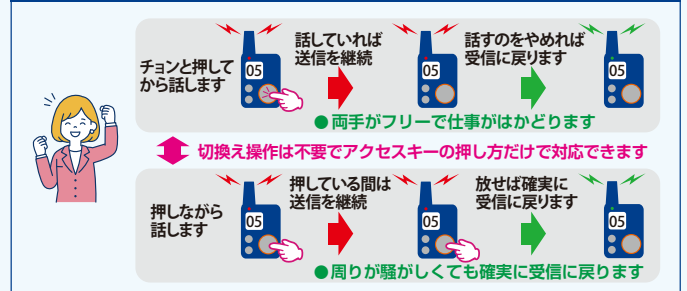

- 2つの受信部で複数の混信をシャットアウト、プログレードの混信回避機能 MCM (マルチ チャンネル モニター) システムです
- 複数の混信があるときでも瞬時に自動で混信を回避します
- グループ間の移動もワンタッチでできます
- マージ機能でグループの垣根をとって一斉連絡ができます
- 割込み連絡ができるオンデマンドモードでいつもスピーディーで効率的な連絡が行えます

SRS12 シリーズ ヤエス コネクト・ライトの特長

簡単操作

自動混信回避機能

グループに分かれていても一斉連絡ができるマージ機能

ワンクリックハンズフリー機能 (特許取得済)

エリアリサーチ機能

エアークローン機能

1つのグループで使う

- ボリュームと送話のアクセスキーを押すだけで連絡ができる簡単操作
- 混信があると瞬時に混信のないペアチャンネルへ移動して混信を回避しますので、混信が起こったことも気づかずに通話を行うことができます
- 混信が煩雑に起こるときは、簡単に別のペアチャンネルへ移動できます
- ホットライン機能でグループ内の特定のメンバーとだけ通話が可能

2~4グループで使う

- フロント係、客室係、駐車場、レストランなど複数のグループが別々に連絡を取り合うホテルやレストラン、クリニック、カーディーラーなどに最適です
- 業務に合わせて2~4グループを選択できます
- 混信があると瞬時に混信のないチャンネルへ移動して混信を回避します
- 緊急時にマージ機能で簡単に全てのスタッフが連絡を取り合うことができます
- グループ間の移動も簡単にできます

アクセサリー