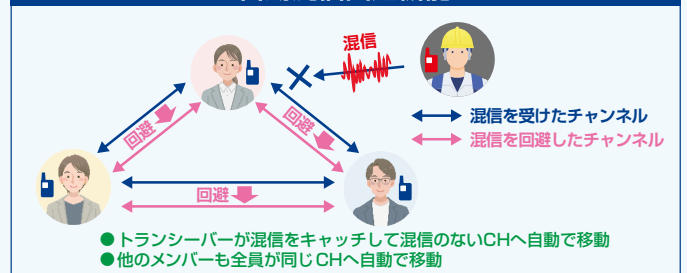

ヤエス コネクトは自動混信回避 いつもスタッフとつながる、、、だから安心 新時代の業務用通信機です

ヤエス コネクト・ライト (特許出願中)

- 1つの受信部で混信を回避するDCM (デュアル チャンネル モニター) システムです
- 混信があると瞬時に自動で混信を回避します
- グループ間の移動もワンタッチでできます
- マージ機能でグループの垣根をとって一斉連絡ができます

ヤエス コネクト・プロ (特許出願中)

- 2つの受信部で複数の混信をシャットアウト、プログレードの混信回避機能 MCM (マルチ チャンネル モニター) システムです
- 複数の混信があるときでも瞬時に自動で混信を回避します
- グループ間の移動もワンタッチでできます
- マージ機能でグループの垣根をとって一斉連絡ができます
- 割込み連絡ができるオンデマンドモードでいつもスピーディーで効率的な連絡が行えます

SRS12 シリーズ ヤエス コネクト・ライトの特長

簡単操作

自動混信回避機能

グループに分かれていても一斉連絡ができるマージ機能

ワンクリックハンズフリー機能 (特許取得済)

エリアリサーチ機能

エアークローン機能

1つのグループで使う

- ボリュームと送話のアクセスキーを押すだけで連絡ができる簡単操作
- 混信があると瞬時に混信のないペアチャンネルへ移動して混信を回避しますので、混信が起こったことも気づかずに通話を行うことができます
- 混信が煩雑に起こるときは、簡単に別のペアチャンネルへ移動できます
- ホットライン機能でグループ内の特定のメンバーとだけ通話が可能

2~4グループで使う

- フロント係、客室係、駐車場、レストランなど複数のグループが別々に連絡を取り合うホテルやレストラン、クリニック、カーディーラーなどに最適です
- 業務に合わせて2~4グループを選択できます
- 混信があると瞬時に混信のないチャンネルへ移動して混信を回避します
- 緊急時にマージ機能で簡単に全てのスタッフが連絡を取り合うことができます
- グループ間の移動も簡単にできます