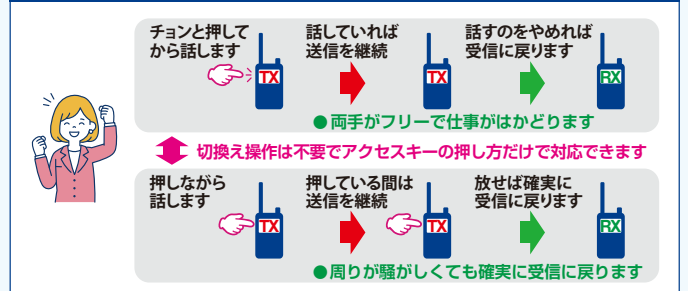

ヤエス コネクト・プロ (特許出願中)

- 2つの受信部で複数の混信をシャットアウト、プログレードの混信回避機能 MCM (マルチ チャンネル モニター) システムです
- 複数の混信があっても瞬時に自動で混信を回避します
- グループ間の移動もワンタッチでできます
- マージ機能でグループの垣根をとって一斉連絡ができます
- 割込み連絡ができるオンデマンドモードでいつもスピーディーで効率的な連絡が行えます

SRS30 シリーズ ヤエス コネクト・ライトの特長

簡単操作

自動混信回避機能

グループに分かれていても一斉連絡ができるマージ機能

ワンクリックハンズフリー機能 (特許取得済)

エリアリサーチ機能

エアークローン機能

1つのグループで使う

- ボリュームと送話のアクセスキーを押すだけで連絡ができる簡単操作
- 混信があると瞬時に混信のないペアチャンネルへ移動して混信を回避しますので、混信が起こったことも気づかずに通話を行うことができます
- 混信が煩雑に起こるときは、簡単に別のペアチャンネルへ移動できます
- ホットライン機能でグループ内の特定のメンバーとだけ通話が可能

2~4グループで使う

- フロント係、客室係、駐車場、レストランなど複数のグループが別々に連絡を取り合うホテル・旅館に最適です
- 業務に合わせて2~4グループを選択できます
- 混信があると瞬時に混信のないチャンネルへ移動して混信を回避します
- 緊急時にマージ機能で簡単に全てのスタッフが連絡を取り合うことができます
- グループ間の移動もワンタッチでできます