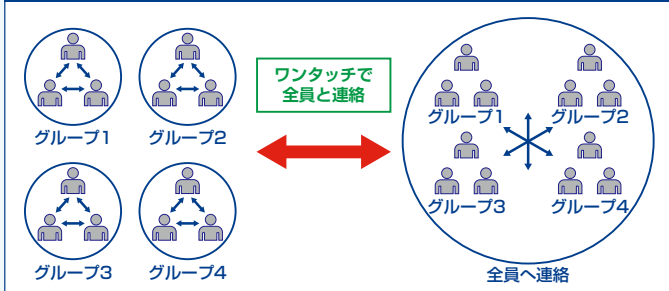

SRS30 シリーズ ヤエス コネクト・ライトの特長

簡単操作

自動混信回避機能

グループに分かれていても一斉連絡ができるマージ機能

ワンクリックハンズフリー機能 (特許取得済)

エリアリサーチ機能

エアークローン機能

1つのグループで使う