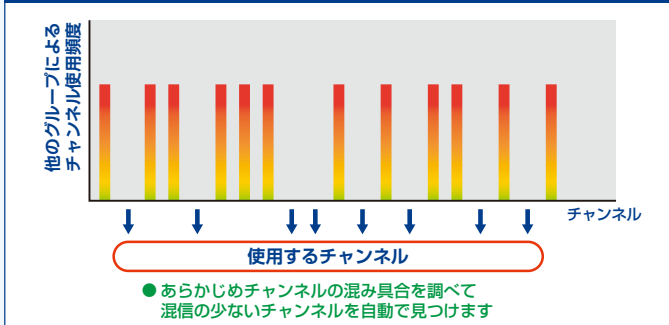

SRS30 シリーズ ヤエス コネクト・ライトの特長

簡単操作

自動混信回避機能

グループに分かれていても一斉連絡ができるマージ機能

ワンクリックハンズフリー機能 (特許取得済)

エリアリサーチ機能

エアークローン機能

1つのグループで使う