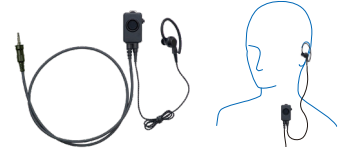

アクセサリ

ヤエス コネクト対応 タイピンマイク & イヤホン (送受信の切り替えはタイピンマイクで行います)

イヤホン一体型タイピンマイク

ストレート型φ3.5mm防水ねじ込み4Pプラグ
マイクケーブル: 約75cm、イヤホンケーブル: 約50cm (ストレートコード)

耳掛け付きイヤホンオープン型 (スモール)

SMEPC-100

3,740円 (税込)

- ・CUEキー付
- ・回転式クリップ

新製品 (2026年5月発売予定)

耳掛け付きオープンイヤホン型 (ラージ)

SMEPC-101

3,740円 (税込)

- ・CUEキー付
- ・回転式クリップ

新製品 (2026年5月発売予定)

イヤホン交換型タイピンマイク

ストレート型φ3.5mm防水ねじ込み4Pプラグ
マイクケーブル: 約66cm、イヤホンケーブル: 約50cm (より対線タイプ)

耳掛け付きイヤホンオープン型

SMEPC-200

7,920円 (税込)

- ・大型PTTボタン
- ・CUEキー付
- ・回転式クリップ

交換用イヤホン部品番号: YSR008746B

新製品

耳掛け付きカナル型

SMEPC-201

7,920円 (税込)

- ・大型PTTボタン
- ・CUEキー付
- ・回転式クリップ

交換用イヤホン部品番号: YSR0087403

新製品

イヤホン (送受信の切り替えは本体のアクセスキーで行います)

ストレートコードタイプ イヤホン

ストレート型φ3.5mm防水ねじ込み4Pプラグ、約100cm
4種類のイヤホンタイプが選べます

写真は耳掛け付きイヤホンオープン型 (スモール) SEP-41A1SA