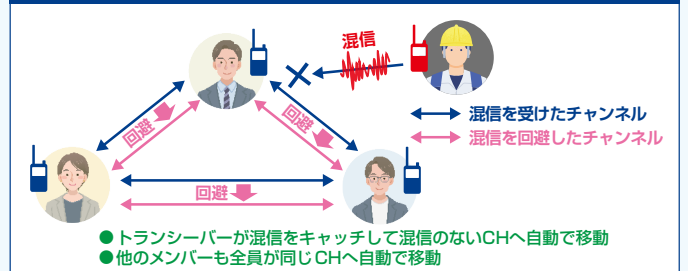

自動で混信を回避するヤエス コネクト ライト

接客中でも声を出さずにスタッフに
合図を送るキュー機能

通話の開始、終了時にピープ音で確認

飛びが違うERAアンテナ (スタンダードアンテナ)

ニッケル水素電池で約18時間のバッテリーライフ^{※2}
(単3形アルカリ乾電池で16時間)

Bluetoothワイヤレス運用
(SRS30-BT、SRS30S-BT)

その他の特長

ホルスターをベルトに装着したままワンタッチでトランシーバーの着脱ができるホルスター SHB-22をオプションで用意しています

ヤエス コネクト・プロ (特許出願中)

- 2つの受信部で複数の混信をシャットアウト、プログレードの混信回避機能 MCM (マルチ チャンネル モニター) システムです
- 複数の混信があっても瞬時に自動で混信を回避します
- グループ間の移動もワンタッチでできます
- マージ機能でグループの垣根をとって一斉連絡ができます
- 割込み連絡ができるオンデマンドモードでいつもスピーディーで効率的な連絡が行えます

SRS30 シリーズ ヤエス コネクト・ライトの特長

簡単操作

自動混信回避機能

グループに分かれていても一斉連絡ができるマージ機能

ワンクリックハンズフリー機能 (特許取得済)

エリアリサーチ機能

エアークローン機能

1つのグループで使う