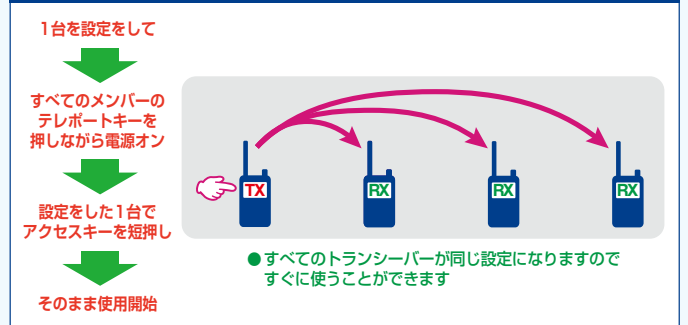

ヤエス コネクト・プロ (特許出願中)

- 2つの受信部で複数の混信をシャットアウト、プログレードの混信回避機能 MCM (マルチ チャンネル モニター) システムです
- 複数の混信があっても瞬時に自動で混信を回避します
- グループ間の移動もワンタッチでできます
- マージ機能でグループの垣根をとって一斉連絡ができます
- 割込み連絡ができるオンデマンドモードでいつもスピーディーで効率的な連絡が行えます

SRS30 シリーズ ヤエス コネクト・ライトの特長

簡単操作

自動混信回避機能

グループに分かれていても一斉連絡ができるマージ機能

ワンクリックハンズフリー機能 (特許取得済)

エリアリサーチ機能

エアークローン機能

1つのグループで使う

- ボリュームと送話のアクセスキーを押すだけで連絡ができる簡単操作
- 混信があると瞬時に混信のないペアチャンネルへ移動して混信を回避しますので、混信が起こったことも気づかずに通話を行うことができます
- 混信が煩雑に起こるときは、簡単に別のペアチャンネルへ移動できます
- ホットライン機能でグループ内の特定のメンバーとだけ通話が可能

2~4グループで使う

- フロント係、客室係、駐車場、レストランなど複数のグループが別々に連絡を取り合うホテル・旅館に最適です
- 業務に合わせて2~4グループを選択できます
- 混信があると瞬時に混信のないチャンネルへ移動して混信を回避します
- 緊急時にマージ機能で簡単に全てのスタッフが連絡を取り合うことができます
- グループ間の移動もワンタッチでできます

アクセサリ

ヤエス コネクト対応 タイピンマイク & イヤホン (送受信の切り替えはタイピンマイクで行います)

イヤホン一体型タイピンマイク

ストレート型φ3.5mm防水ねじ込み4Pプラグ
マイクケーブル: 約75cm、イヤホンケーブル: 約50cm (ストレートコード)

耳掛け付きイヤホンオープン型 (スモール)

SMEPC-100

3,740円 (税込)

- ・CUEキー付
- ・回転式クリップ