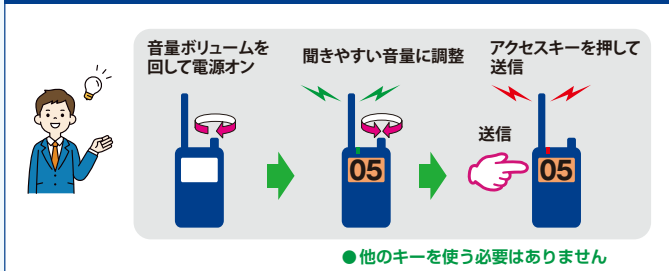

ヤエス コネクトは自動混信回避 いつもスタッフとつながる、、、だから安心 新時代の業務用通信機です

ヤエス コネクト・ライト (特許出願中)

- 1つの受信部で混信を回避するDCM (デュアル チャンネル モニター) システムです
- 混信があると瞬時に自動で混信を回避します
- グループ間の移動もワンタッチでできます
- マージ機能でグループの垣根をとって一斉連絡ができます

ヤエス コネクト・プロ (特許出願中)

- 2つの受信部で複数の混信をシャットアウト、プログレードの混信回避機能 MCM (マルチ チャンネル モニター) システムです
- 複数の混信があっても瞬時に自動で混信を回避します
- グループ間の移動もワンタッチでできます
- マージ機能でグループの垣根をとって一斉連絡ができます
- 割込み連絡ができるオンデマンドモードでいつもスピーディーで効率的な連絡が行えます

SRS30 シリーズ ヤエス コネクト・ライトの特長

簡単操作