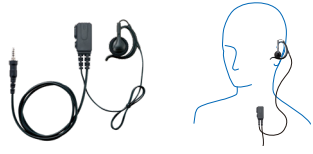

アクセサリ

ヤエス コネクト対応 タイピンマイク & イヤホン (送受信の切り替えはタイピンマイクで行います)

イヤホン一体型タイピンマイク

ストレート型φ3.5mm防水ねじ込み4Pプラグ
マイクケーブル: 約75cm、イヤホンケーブル: 約50cm (ストレートコード)

耳掛け付きイヤホンオープン型 (スモール)

SMEPC-100

3,740円 (税込)

- ・CUEキー付
- ・回転式クリップ

新製品 (2026年5月発売予定)

耳掛け付きオープンイヤホン型 (ラージ)

SMEPC-101

3,740円 (税込)

- ・CUEキー付
- ・回転式クリップ

新製品 (2026年5月発売予定)

イヤホン交換型タイピンマイク

ストレート型φ3.5mm防水ねじ込み4Pプラグ
マイクケーブル: 約66cm、イヤホンケーブル: 約50cm (より対線タイプ)

耳掛け付きイヤホンオープン型

SMEPC-200

7,920円 (税込)

- ・大型PTTボタン
- ・CUEキー付
- ・回転式クリップ

交換用イヤホン部品番号: YSR008746B

新製品

耳掛け付きカナル型

SMEPC-201

7,920円 (税込)

- ・大型PTTボタン
- ・CUEキー付
- ・回転式クリップ

交換用イヤホン部品番号: YSR0087403

新製品

イヤホン (送受信の切り替えは本体のアクセスキーで行います)

ストレートコードタイプ イヤホン

ストレート型φ3.5mm防水ねじ込み4Pプラグ、約100cm
4種類のイヤホンタイプが選べます

写真は耳掛け付きイヤホンオープン型 (スモール) SEP-41A1SA