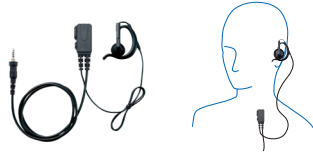

アクセサリ

ヤエス コネクト対応 タイピンマイク & イヤホン (送受信の切り替えはタイピンマイクで行います)

イヤホン一体型タイピンマイク

ストレート型φ3.5mm防水ねじ込み4Pプラグ
マイクケーブル: 約75cm、イヤホンケーブル: 約50cm (ストレートコード)

耳掛け付きイヤホンオープン型 (スモール)

SMEPC-100

3,740円 (税込)

- ・CUEキー付
- ・回転式クリップ

新製品 (2026年5月発売予定)

耳掛け付きオープンイヤホン型 (ラージ)

SMEPC-101

3,740円 (税込)

- ・CUEキー付
- ・回転式クリップ

新製品 (2026年5月発売予定)

イヤホン交換型タイピンマイク

ストレート型φ3.5mm防水ねじ込み4Pプラグ
マイクケーブル: 約66cm、イヤホンケーブル: 約50cm (より対線タイプ)

耳掛け付きイヤホンオープン型

SMEPC-200

7,920円 (税込)

- ・大型PTTボタン
- ・CUEキー付
- ・回転式クリップ

交換用イヤホン部品番号: YSR008746B

新製品

耳掛け付きカナル型

SMEPC-201