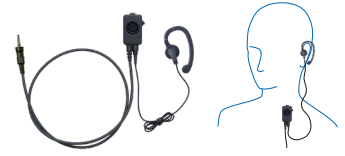

アクセサリ

ヤエス コネクト対応 タイピンマイク & イヤホン (送受信の切り替えはタイピンマイクで行います)

イヤホン一体型タイピンマイク

ストレート型φ3.5mm防水ねじ込み4Pプラグ
マイクケーブル: 約75cm、イヤホンケーブル: 約50cm (ストレートコード)

耳掛け付きイヤホンオープン型 (スモール)

SMEPC-100

3,740円 (税込)

- ・CUEキー付
- ・回転式クリップ

新製品 (2026年5月発売予定)

耳掛け付きオープンイヤホン型 (ラージ)

SMEPC-101

3,740円 (税込)

- ・CUEキー付
- ・回転式クリップ

新製品 (2026年5月発売予定)

イヤホン交換型タイピンマイク

ストレート型φ3.5mm防水ねじ込み4Pプラグ
マイクケーブル: 約66cm、イヤホンケーブル: 約50cm (より対線タイプ)

耳掛け付きイヤホンオープン型

SMEPC-200

7,920円 (税込)

- ・大型PTTボタン
- ・CUEキー付
- ・回転式クリップ

交換用イヤホン部品番号: YSR008746B

新製品

耳掛け付きカナル型

SMEPC-201

7,920円 (税込)

- ・大型PTTボタン
- ・CUEキー付
- ・回転式クリップ

交換用イヤホン部品番号: YSR0087403

新製品

イヤホン (送受信の切り替えは本体のアクセスキーで行います)

ストレートコードタイプ イヤホン

ストレート型φ3.5mm防水ねじ込み4Pプラグ、約100cm
4種類のイヤホンタイプが選べます

写真は耳掛け付きイヤホンオープン型 (スモール) SEP-41A1SA