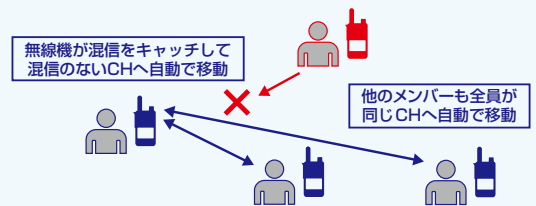

業務に合わせて4つのモードを選択できます

1つのグループで混信回避をするモード MCM (マルチチャンネルモニター)

- 1** ヤエス コネクト プロは、2つの受信部で同時にチャンネルをモニターする混信回避機能を搭載しています。
使用しているチャンネルに混信があると瞬時にモニターしている混信のないチャンネルへ移動して混信を回避します。
混信が起こったことも気づかずに通話を行うことができます。

2つのグループで使うモード