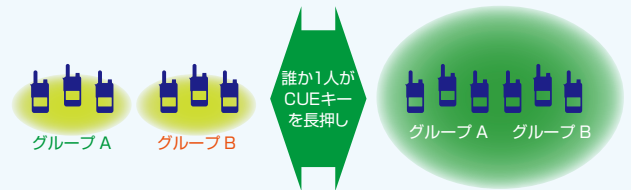

業務に合わせて4つのモードを選択できます

1つのグループで混信回避をするモード MCM (マルチチャンネルモニター)

- 1** ヤエス コネクト プロは、2つの受信部で同時にチャンネルをモニターする混信回避機能を搭載しています。
使用しているチャンネルに混信があると瞬時にモニターしている混信のないチャンネルへ移動して混信を回避します。
混信が起こったことも気づかずに通話を行うことができます。

2つのグループで使うモード

- 2** ホテルでのフロント周りの連絡とフロアレ스토랑内の連絡などで、同じエリアに2つの部門が別々に連絡を取り合うような業務に最適なモードです。マネージャーは両方のグループを同時に聞くことができますので常に全体の動きを把握できます。
通常はグループ内だけで連絡を行います。緊急時などの場合はマージ機能で簡単にグループの垣根を無くして全てのスタッフが連絡を取り合うことができます。

3~7グループで使うモード

- 3** フロント係、客室係、駐車場、レストランなど、複数のグループが別々に連絡を取り合う大型ホテルなどでの連絡に最適なモードです。
グループの間の移動もワンタッチでできます。
通常はグループ内だけで連絡を行います。緊急時などの場合はマージ機能で簡単にグループの垣根を無くして全てのスタッフが連絡を取り合うことができます。

4 ヤエス コネクト を使わないモード

ヤエス コネクト プロの機能を持たないトランシーバーと通話する時のモードです。画面に表示されている1つのチャンネルだけで通話をおこないます。