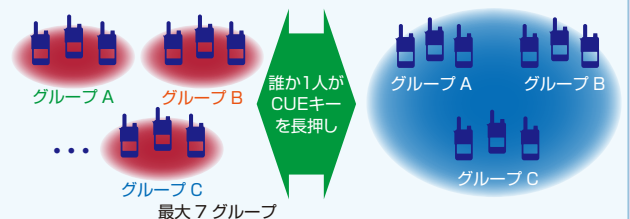

業務に合わせて4つのモードを選択できます

1つのグループで混信回避をするモード MCM (マルチチャンネルモニター)

- 1** ヤエス コネクト プロは、2つの受信部で同時にチャンネルをモニターする混信回避機能を搭載しています。
使用しているチャンネルに混信があると瞬時にモニターしている混信のないチャンネルへ移動して混信を回避します。
混信が起こったことも気づかずに通話を行うことができます。

2つのグループで使うモード

- 2** ホテルでのフロント周りの連絡とフロアレ스토랑内の連絡などで、同じエリアに2つの部門が別々に連絡を取り合うような業務に最適なモードです。マネージャーは両方のグループを同時に聞くことができますので常に全体の動きを把握できます。
通常はグループ内だけで連絡を行います。緊急時などの場合はマージ機能で簡単にグループの垣根を無くして全てのスタッフが連絡を取り合うことができます。

3~7グループで使うモード

- 3** フロント係、客室係、駐車場、レストランなど、複数のグループが別々に連絡を取り合う大型ホテルなどでの連絡に最適なモードです。
グループの間の移動もワンタッチでできます。
通常はグループ内だけで連絡を行います。緊急時などの場合はマージ機能で簡単にグループの垣根を無くして全てのスタッフが連絡を取り合うことができます。

4 ヤエス コネクト を使わないモード

ヤエス コネクト プロの機能を持たないトランシーバーと通話する時のモードです。画面に表示されている1つのチャンネルだけで通話をおこないます。