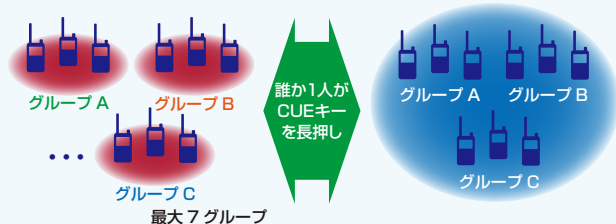

シンプルキーモデル **SRS90**

多機能キーモデル **SRS95**

オールインワンパッケージ SRS90 PKG / SRS95 PKG 付属品

2350mAh リチウムイオンバッテリー (SBR-51LI)、デスクトップ充電スリーブ (SBH-59)、AC アダプタ (SAD-35A)、ベルトクリップ

チームワークの輪が広がる YAESU CONNECT PRO

テレポート機能 (特許) で混信をシャットアウト スタッフの連絡をより確実にサポート

業務に合わせて4つのモードを選択できます

1つのグループで混信回避をするモード MCM (マルチチャンネルモニター)

- 1** ヤエス コネクト プロは、2つの受信部で同時にチャンネルをモニターする混信回避機能を搭載しています。
使用しているチャンネルに混信があると瞬時にモニターしている混信のないチャンネルへ移動して混信を回避します。
混信が起こったことも気づかずに通話を行うことができます。

2つのグループで使うモード

- 2** ホテルでのフロント周りの連絡とフロアレストラン内の連絡などで、同じエリアに2つの部門が別々に連絡を取り合うような業務に最適なモードです。マネージャーは両方のグループを同時に聞くことができますので常に全体の動きを把握できます。
通常はグループ内だけで連絡を行います。緊急時などの場合はマージ機能で簡単にグループの垣根を無くして全てのスタッフが連絡を取り合うことができます。

3~7グループで使うモード

- 3** フロント係、客室係、駐車場、レストランなど、複数のグループが別々に連絡を取り合う大型ホテルなどでの連絡に最適なモードです。
グループの間の移動もワンタッチでできます。
通常はグループ内だけで連絡を行います。緊急時などの場合はマージ機能で簡単にグループの垣根を無くして全てのスタッフが連絡を取り合うことができます。

4 ヤエス コネクト を使わないモード

ヤエス コネクト プロの機能を持たないトランシーバーと通話する時のモードです。画面に表示されている1つのチャンネルだけで通話をおこないます。