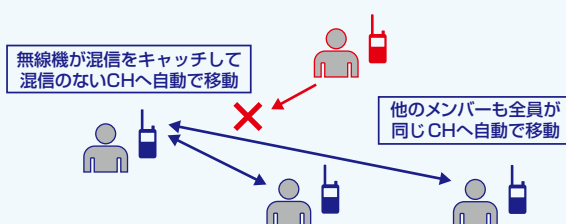

シンプルキーモデル **SRS90**

多機能キーモデル **SRS95**

オールインワンパッケージ SRS90 PKG / SRS95 PKG 付属品

2350mAh リチウムイオンバッテリー (SBR-51LI)、デスクトップ充電スリーブ (SBH-59)、AC アダプタ (SAD-35A)、ベルトクリップ

チームワークの輪が広がる YAESU CONNECT PRO

テレポート機能 (特許) で混信をシャットアウト スタッフの連絡をより確実にサポート

業務に合わせて4つのモードを選択できます

1つのグループで混信回避をするモード MCM (マルチチャンネルモニター)

- 1** ヤエス コネクト プロは、2つの受信部で同時にチャンネルをモニターする混信回避機能を搭載しています。
使用しているチャンネルに混信があると瞬時にモニターしている混信のないチャンネルへ移動して混信を回避します。
混信が起こったことも気づかずに通話を行うことができます。

2つのグループで使うモード

- 2** ホテルでのフロント周りの連絡とフロアレストラン内の連絡などで、同じエリアに2つの部門が別々に連絡を取り合うような業務に最適なモードです。マネージャーは両方のグループを同時に聞くことができますので常に全体の動きを把握できます。
通常はグループ内だけで連絡を行います。緊急時などの場合はマージ機能で簡単にグループの垣根を無くして全てのスタッフが連絡を取り合うことができます。

3~7グループで使うモード