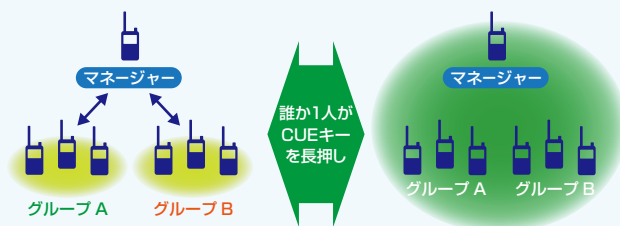

業務に合わせて4つのモードを選択できます

1つのグループで混信回避をするモード MCM (マルチチャンネルモニター)

- 1** ヤエス コネクト プロは、2つの受信部で同時にチャンネルをモニターする混信回避機能を搭載しています。
使用しているチャンネルに混信があると瞬時にモニターしている混信のないチャンネルへ移動して混信を回避します。
混信が起こったことも気づかずに通話を行うことができます。

2つのグループで使うモード

- 2** ホテルでのフロント周りの連絡とフロアレストラン内の連絡などで、同じエリアに2つの部門が別々に連絡を取り合うような業務に最適なモードです。マネージャーは両方のグループを同時に聞くことができますので常に全体の動きを把握できます。
通常はグループ内だけで連絡を行います。緊急時などの場合はマージ機能で簡単にグループの垣根を無くして全てのスタッフが連絡を取り合うことができます。

3~7グループで使うモード

- 3** フロント係、客室係、駐車場、レストランなど、複数のグループが別々に連絡を取り合う大型ホテルなどでの連絡に最適なモードです。
グループの間の移動もワンタッチでできます。
通常はグループ内だけで連絡を行います。緊急時などの場合はマージ機能で簡単にグループの垣根を無くして全てのスタッフが連絡を取り合うことができます。

4 ヤエス コネクト を使わないモード

ヤエス コネクト プロの機能を持たないトランシーバーと通話する時のモードです。画面に表示されている1つのチャンネルだけで通話をおこないます。