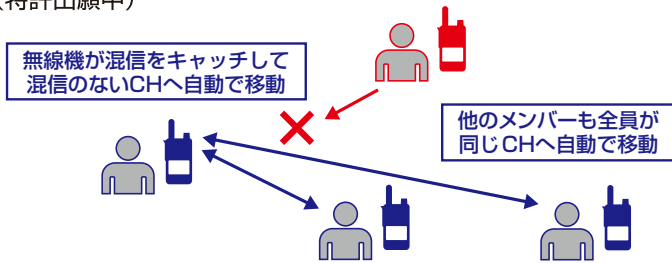

ヤエス コネクト ライト で混信をシャットアウト 最新テクノロジーでスタッフの連絡をより確実にサポート

混信回避機能で混信をシャットアウト、デュアルチャンネルモニター

スタッフ以外からの混信を受けると瞬時にバックアップチャンネルへ移動して混信を回避、スタッフ間の連絡に影響がありません (特許出願中)

カバー範囲が広がる2W送信出力

特定小電力無線機で届かなかった場所でも通話が可能

● 通信距離の目安

※通信距離は、周りの建物その他の条件によって異なります。