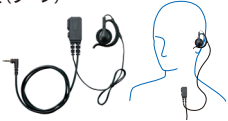

スタッフ全員に連絡も可能なマージ機能付き最大6グループまで対応のグループモード

2W 送信出力 広い通話範囲を確保

大型送信キーの採用、ボリュームノブによる音量調整、シンプル操作で抜群の操作性

クラス最大 1200mW 大音量、騒音の中でも確実な連絡を保証

IP67^{※2} 対応の優れた防塵防水性能 振動、衝撃に強い堅牢ボディ

Bluetooth 搭載仕様 SRD580-BT / SRD585-BT

アクセサリ

ヤエス コネクト対応 タイピンマイク (L型Φ3.5mm 4Pプラグ) (送受信の切り替えはタイピンマイクで行います)

イヤホン一体型 タイピンマイク

L型Φ3.5mm 4Pプラグ
マイクコード:約75cm
イヤホンコード:約50cm
耳掛け付きオープンイヤー型 (ラージ)
ストレートコード (黒)
SMEPC-103
3,740円 (税込)
・CUEキー (セカンダリPTT) 付
・回転式クリップ
新製品

耳掛け付きインイヤーオープン型 (スモール)
ストレートコード (黒)
SMEPC-102
3,740円 (税込)
・CUEキー (セカンダリPTT) 付
・回転式クリップ
新製品

イヤホン交換型 タイピンマイク

L型Φ3.5mm 4Pプラグ
マイクコード:約75cm
イヤホンコード:約50cm
耳掛け付きカナル型
イヤホン:より対線 (黒)、マイク:ストレートコード (黒)
EK-516W
・CUEキー (セカンダリPTT) 付
・回転式クリップ
交換用イヤホン部品番号: YSR0087403