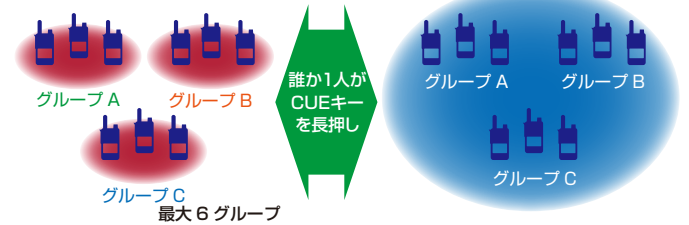

ワンクリックハンズフリー機能 (特許)

通話を始める時にアクセスキー (PTTキー) を一度押せば、そのまま音声に反応して送信状態を保持します。周りが騒がしいところではアクセスキー (PTTキー) を押し続けることで確実に通話を行うことができます

エリアリサーチ機能であらかじめ混信が少ないチャンネルを自動選択

使用する前にエリアのチャンネル使用状況をモニターして混信の少ないチャンネルを見つけます

新開発オートロック機能付イヤープースジャック

プラグを差し込むだけで確実にプラグをロックするので、動きのある業務でも安心

その他の特長

接客中でも声を出さずにスタッフ全員に合図を送るキュー機能
専用キーを送信キーの下に配置、対面で話しをしながらでも確実にスタッフに合図を送ることができます

通話の開始、終了時に送信側、受信側の両方でピープ音が鳴る
通話ピープ機能で確実な通話をすることができます

上空用チャンネル 15ch を実装

クラス最大1200mWの高音質、大音量
騒がしい屋外などでも相手の声が聞き取りやすく確実な通話を可能にします

IP67*2対応の優れた防塵防水性能 振動、衝撃に対してもMIL-STD-810H規格*3に準拠した堅牢ボディ

Bluetooth対応機種ではケーブルが邪魔にならないハンズフリー運用

*1 送信出力2W、送信5：受信5：待受け90の割合による運用時 (ノーマルモード、バッテリーセーブ機能オン、Bluetooth機能オフ)

*2 防塵性：IP6X (耐塵形) 粉塵の侵入から完全に保護されている
防水性：IPX7 (防水形) 真水/静水に水深1mの位置で30分間没しても機器の動作に影響をおよぼさない

*3 MIL-STD-810H：アメリカ国防総省が調達する物資に対して、過酷な環境条件などに耐えることを試験し信頼性と耐久性を確認するために定められている品質基準