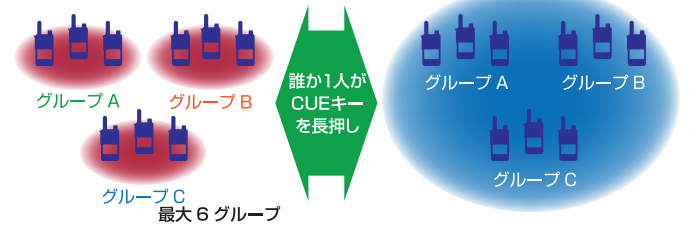

混信回避機能で混信をシャットアウト、デュアルチャンネルモニター

スタッフ以外からの混信を受けると瞬時にバックアップチャンネルへ移動して混信を回避、スタッフ間の連絡に影響がありません (特許出願中)

カバー範囲が広がる2W送信出力

特定小電力無線機で届かなかった場所でも通話が可能

● 通信距離の目安

※通信距離は、周りの建物その他の条件によって異なります。

コンパクト、軽量ボディに小型アンテナを採用、キーの少ないシンプル操作で抜群の操作性

上空用チャンネル 15ch を実装

必要な時はマージ機能で簡単に全員通話ができるグループモード (特許)

普段はグループごとに連絡を取り合い、必要な時に簡単にグループの垣根を取り払い全てのスタッフが情報を共有することができるマージ機能で柔軟な運用
最大6グループまで設定可能

ワンクリックハンズフリー機能 (特許)

通話を始める時にアクセスキー (PTTキー) を一度押せば、そのまま音声に反応して送信状態を保持します。周りが騒がしいところではアクセスキー (PTTキー) を押し続けることで確実に通話を行うことができます