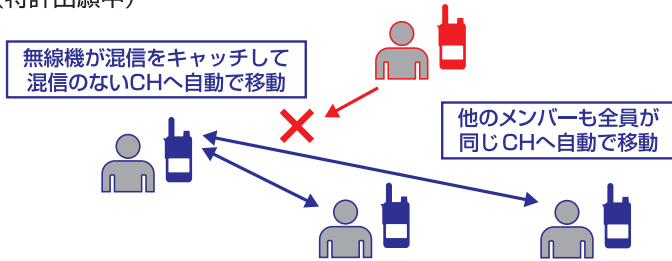

混信回避機能で混信をシャットアウト、デュアルチャンネルモニター

スタッフ以外からの混信を受けると瞬時にバックアップチャンネルへ移動して混信を回避、スタッフ間の連絡に影響がありません (特許出願中)

カバー範囲が広がる2W送信出力

特定小電力無線機で届かなかった場所でも通話が可能

● 通信距離の目安

※通信距離は、周りの建物その他の条件によって異なります。

コンパクト、軽量ボディに小型アンテナを採用、キーの少ないシンプル操作で抜群の操作性