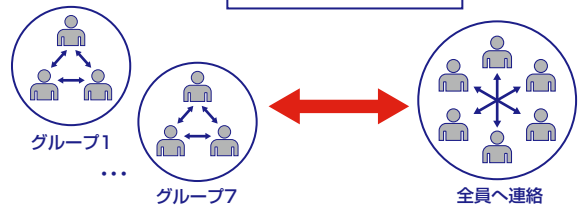

困ったときはすぐに  
ヘルプに来て欲しいね・・・

他のスタッフともっと  
意思の疎通ができるといいのに・・・

でも設定が難しそうだな・・・

接客中だと合図が  
送れないよね・・・

それなら YAESUコネクです

YAESUコネクならモードを選ぶだけで買ったその日から柔軟な運用ができます

## ● プロモード 工事現場、セキュリティ、イベント会場など

無線機が混信をキャッチして  
混信のないCHへ自動で移動

他のメンバーも  
同じCHへ移動

YAESUコネクならテレポート技術（特許）で  
自動で混信を回避し確実に快適なコミュニケーションを約束

## ● グループモード 大型ホテル、カーディーラー、イベント会場など

ワンタッチで全員と連絡

YAESUコネクならマージ機能で一斉連絡が可能