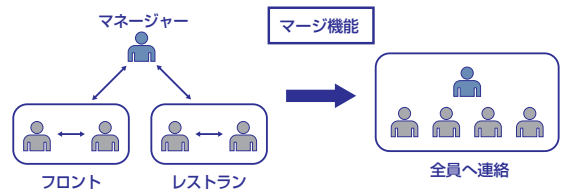

工事現場、ホテル、カーディーラー、イベント運営など

- フロント係、客室係、駐車場、レストランなど複数のグループが別々に連絡をする大規模なホテル、複数の会場を警備するイベント会場などでの連絡には YAESU コネクト グループモードが最適です。最大7グループまで設定することができます
- グループを移動するときはワンタッチでグループを変えて通話を行うことができます
- 通常はグループ内で連絡を行いますが、火災、震災などの災害時、急病人が出たような緊急時、開店、閉店の連絡など全体に一齐連絡が必要な時はマージ機能でワンタッチでグループ間の垣根をなくしてメンバー全員が連絡を取り合うことができます

● デュオモード（2つのグループが連絡を取り合っている業務に最適です）

小規模なホテル、クリニック、歯科医院、介護施設、小売業など

● 2グループオペレーション

- ホテルでのフロント周りの連絡とフロアレストラン内の連絡などで同じエリアで2つの部門が別々に連絡を取り合い、マネージャーは2つの部門内の連絡を常にモニターする必要があるような業務に最適なモードです。マネージャーは両方の部門の会話を同時に聞くことができますから常に全体の動きを把握することができます
- 通常はグループ内だけで連絡を行いますが、緊急時はマージ機能（CUEキーの長押し）でグループ間の垣根をなくして全員と連絡を取り合うことができます
- 混信が起こった時はテレポートキーの長押しで、メンバー全員のチャンネルを自動的に変更して、混信のないチャンネルへ移動できます