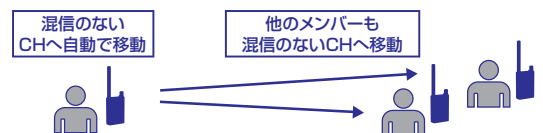

エリアリサーチ機能を使えば、あらかじめそのエリアで混信の少ないチャンネルを選んで、エアーローンで簡単にその情報を他のインカムにも自動設定、混信の無い確実な通話を簡単に実現します

簡単操作の YAESU コネクト、用途に合わせて選べる3つのモード

YAESU コネクトは簡単操作。用途に合わせて3つのモードを選べますから、面倒な設定をしなくても買ったその日からそのまま業務に合った柔軟な運用が可能です

● プロモード（メンバー同士の連絡を混信の心配なく使いたい時に最適です）

工事現場、セキュリティ、イベント管理など

混信があった時は、何もしなくても自動で瞬時に混信のないチャンネルへ移動、何事もなかったかのように続けて通話を行うことができます。今までのインカムで混信が起こると通話ができなくなるという問題がなくなり、特に繁華街など複数の施設が入っている複合ビルなどでも安心してインカムを使うことができます

● グループモード（複数のグループが連絡を取り合っている業務に最適です）

工事現場、ホテル、カーディーラー、イベント運営など

- フロント係、客室係、駐車場、レストランなど複数のグループが別々に連絡をする大規模なホテル、複数の会場を警備するイベント会場などでの連絡には YAESU コネクト グループモードが最適です。最大7グループまで設定することができます
- グループを移動するときはワンタッチでグループを変えて通話を行うことができます
- 通常はグループ内で連絡を行いますが、火災、震災などの災害時、急病人が出たような緊急時、開店、閉店の連絡など全体に一齐連絡が必要な時はマージ機能でワンタッチでグループ間の垣根をなくしてメンバー全員が連絡を取り合うことができます