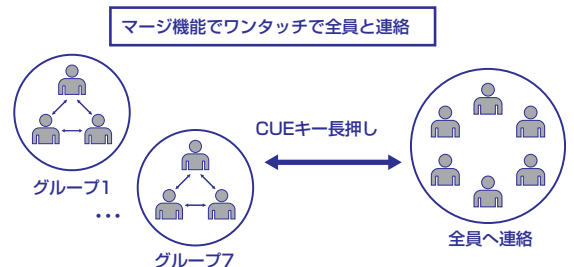

エリアリサーチ機能を使えば、あらかじめそのエリアで混信の少ないチャンネルを選んで、エアーローンで簡単にその情報を他のインカムにも自動設定、混信の無い確実な通話を簡単に実現します

簡単操作の YAESU コネクト、用途に合わせて選べる3つのモード

YAESU コネクトは簡単操作。用途に合わせて3つのモードを選べますから、面倒な設定をしなくても買ったその日からそのまま業務に合った柔軟な運用が可能です

● プロモード（メンバー同士の連絡を混信の心配なく使いたい時に最適です）

工事現場、セキュリティ、イベント管理など

混信があった時は、何もしなくても自動で瞬時に混信のないチャンネルへ移動、何事もなかったかのように続けて通話を行うことができます。今までのインカムで混信が起こると通話ができなくなるという問題がなくなり、特に繁華街など複数の施設が入っている複合ビルなどでも安心してインカムを使うことができます

● グループモード（複数のグループが連絡を取り合っている業務に最適です）

工事現場、ホテル、カーディーラー、イベント運営など

- フロント係、客室係、駐車場、レストランなど複数のグループが別々に連絡をする大規模なホテル、複数の会場を警備するイベント会場などでの連絡には YAESU コネクト グループモードが最適です。最大7グループまで設定することができます
- グループを移動するときはワンタッチでグループを変えて通話を行うことができます
- 通常はグループ内で連絡を行いますが、火災、震災などの災害時、急病人が出たような緊急時、開店、閉店の連絡など全体に一齐連絡が必要な時はマージ機能でワンタッチでグループ間の垣根をなくしてメンバー全員が連絡を取り合うことができます